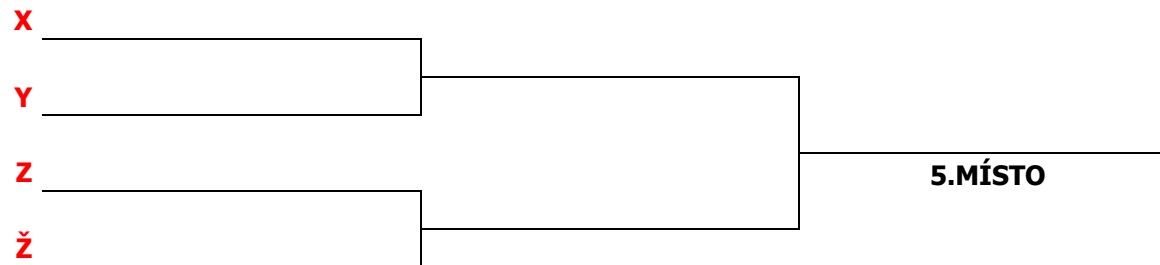

Ženský turnaj Amatérské volejbalové ligy PRG

Skupina O				Body	Pořadí	
	Mizuno					
		AVL				
			Praha			

Ženský turnaj Amatérské volejbalové ligy **PRG PLAYOFF o 5.flek dopoledne**