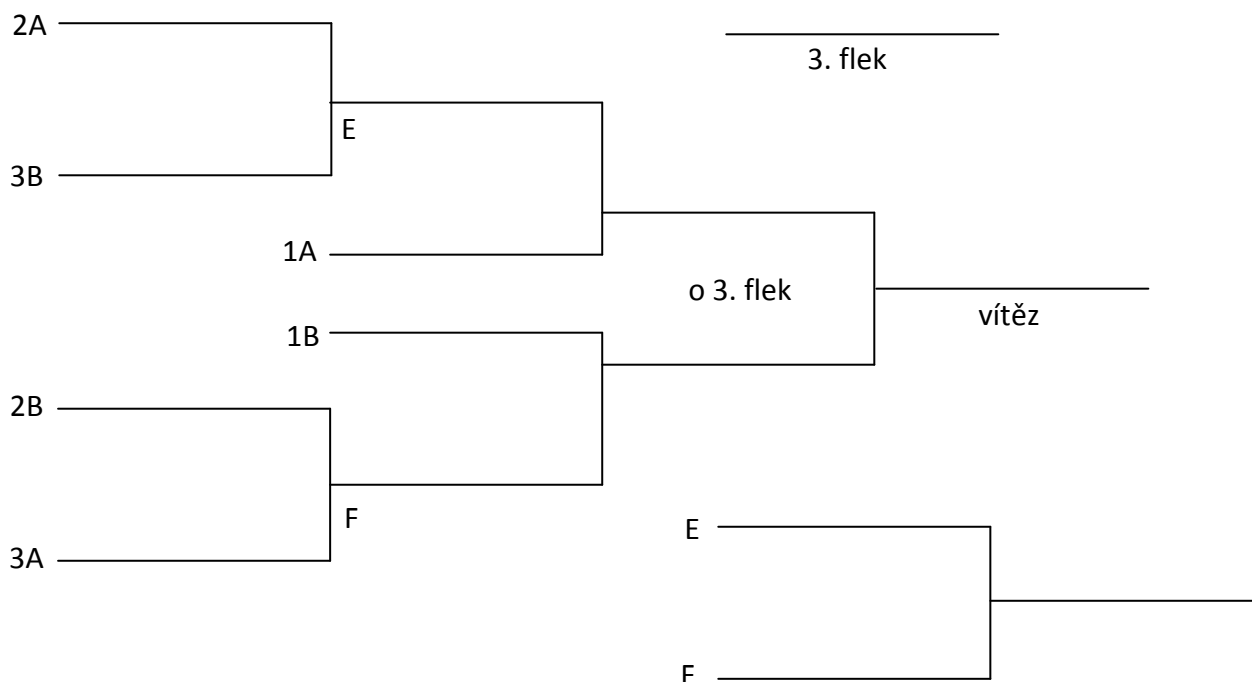

Rozpis Allivictus antukový turnaj Liberec-Pilínkov 17. 8. 2013

Začátek turnaje v 9.00 hodin – to už se hraje! Startovné: 600 korun / tým
Ve startovním pro tým balení miniSnickers a vzorek opalováku Vichy.
Každý tým hraje minimálně 4 zápasy. Hráči se účastní na vlastní nebezpečí.
Organizuje Evík: 723 783 759, press@avlka.cz

	Skupina A		Skupina B
A1	SadoMaso	B1	Jablonné
A2	Veverka	B2	Vrtule
A3	Santa Tranta	B3	Aspoň bod

Všechny zápasy se hrají na 2 vítězné sety do 25 bodů, tie-break do 15 bodů, rozdíl 2 body.
Ceny jsou připraveny pro první tři týmy: každý hráč(ka) dostane stélky do bot Cidetex od partnera turnaje firmy Allivictus + další ceny od partnerů. Fotky najdeš na www.facebook.com/avlka

	Kurt 1		Kurt 2	
9.00	A1 – A2	A3	B1 – B2	B3
9.50	A1 – A3	A2	B1 – B3	B2
10.40	A2 – A3	A1	B2 – B3	B1
	2A – 3B	1A	2B – 3A	1B
	1A – vítěz 2A – 3B	Por.	1B – vítěz 2B – 3A	Por.
	O 3. flek	Por.	E – F	Por.
	O 1. flek	Por.